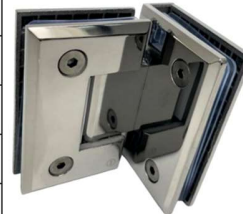

DISTRIBUIDORA DE HERRAJES PARA ALUMINIO ESTADIO

3

| Clave | Descripcion | P. Neto |
|-------------|---------------------------------------|---------|
| BIS90 H/B | BISAGRA 90 AC 304 HUMO BRILLANTE DHE | \$ - |
| BIS90Z H/B | BISAGRA 90 HUMO BRILLANTE DHE | \$ - |
| BIS90Z ORO | BISAGRA 90 ORO DHE | \$ - |
| BIS90Z SAT | BISAGRA 90 ZAMAK SATIN DHE | \$ - |
| BIS90Z NEG | BISAGRA 90 NEGRO DHE | \$ - |
| BIS90 SAT | BISAGRA 90 AC 304 SATIN DHE | \$ - |
| BIS90 CR | BISAGRA 90 AC 304 CROMO DHE | \$ - |
| BIS180 H/B | BISAGRA 180 AC 304 HUMO BRILLANTE DHE | \$ - |
| BIS180Z H/B | BISAGRA 180 HUMO BRILLANTE DHE | \$ - |
| BIS180Z ORO | BISAGRA 180 ORO DHE | \$ - |
| BIS180Z SAT | BISAGRA 180 ZAMAK SATIN DHE | \$ - |
| BIS180Z NEG | BISAGRA 180 NEGRO DHE | \$ - |
| BIS180 SAT | BISAGRA 180 AC 304 SATIN DHE | \$ - |
| BIS180 CR | BISAGRA 180 AC 304 CROMO DHE | \$ - |
| BIS135 H/B | BISAGRA 135 AC 304 HUMO BRILLANTE DHE | \$ - |
| BIS135Z H/B | BISAGRA 135 HUMO BRILLANTE DHE | \$ - |
| BIS135Z ORO | BISAGRA 135 ORO DHE | \$ - |
| BIS135Z SAT | BISAGRA 135 ZAMAK SATIN DHE | \$ - |
| BIS135Z NEG | BISAGRA 135 NEGRA DHE | \$ - |
| BIS135 SAT | BISAGRA 135 AC 304 SATIN DHE | \$ - |
| BIS135 CR | BISAGRA 135 AC 304 CROMO DHE | \$ - |
| BISMVZ CR | BISAGRA M/V ZAMAK CROMO DHE | \$ - |
| BISMVZ H/B | BISAGRA M/V HUMO BRILLANTE DHE | \$ - |
| BISMVZ ORO | BISAGRA M/V ORO DHE | \$ - |
| BISMVZ SAT | BISAGRA M/V ZAMAK SATIN DHE | \$ - |
| BISMVZ NEG | BISAGRA M/V NEGRO DHE | \$ - |
| BISMV SAT | BISAGRA M/V AC 304 SATIN DHE | \$ - |
| BISMV CR | BISAGRA M/V AC 304 CROMO DHE | \$ - |