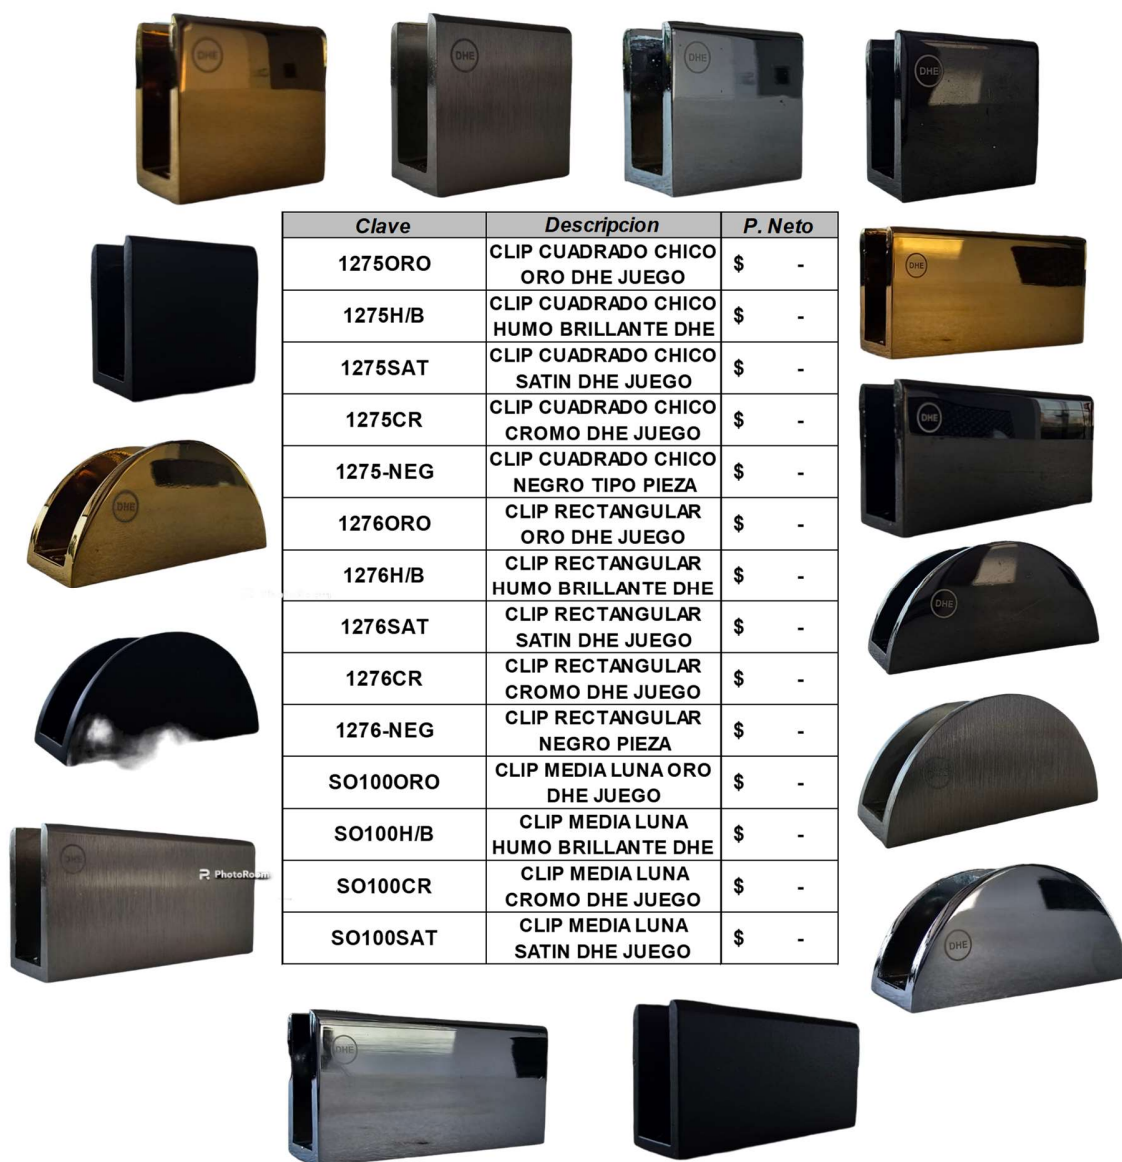

DISTRIBUIDORA DE HERRAJES PARA ALUMINIO ESTADIO

Clave	Descripción	P. Neto
1275ORO	CLIP CUADRADO CHICO ORO DHE JUEGO	$ -
1275H/B	CLIP CUADRADO CHICO HUMO BRILLANTE DHE	$ -
1275SAT	CLIP CUADRADO CHICO SATIN DHE JUEGO	$ -
1275CR	CLIP CUADRADO CHICO CROMO DHE JUEGO	$ -
1275-NEG	CLIP CUADRADO CHICO NEGRO TIPO PIEZA	$ -
1276ORO	CLIP RECTANGULAR ORO DHE JUEGO	$ -
1276H/B	CLIP RECTANGULAR HUMO BRILLANTE DHE	$ -
1276SAT	CLIP RECTANGULAR SATIN DHE JUEGO	$ -
1276CR	CLIP RECTANGULAR CROMO DHE JUEGO	$ -
1276-NEG	CLIP RECTANGULAR NEGRO PIEZA	$ -
SO100ORO	CLIP MEDIA LUNA ORO DHE JUEGO	$ -
SO100H/B	CLIP MEDIA LUNA HUMO BRILLANTE DHE	$ -
SO100CR	CLIP MEDIA LUNA CROMO DHE JUEGO	$ -
SO100SAT	CLIP MEDIA LUNA SATIN DHE JUEGO	$ -

Matriz
San Alejandro Mz 658 Lte 16, Col. Pedregal de Santa Ursula
Coyoacan, CDMX 04600 Tels. 555421 0054 y 555338 8359
www.herrajesparaaluminioestadio.com
herrajesparaaluminioestadio@hotmail.com

Sucursal Tlalpan
Calz. De Tlalpan No. 2510, Col. Avante, Coyoacan, CDMX 04460
Tels. 557693 1221 y 557693 1222

PRECIOS NETOS Y SUJETOS A CAMBIOS SIN PREVIO AVISO