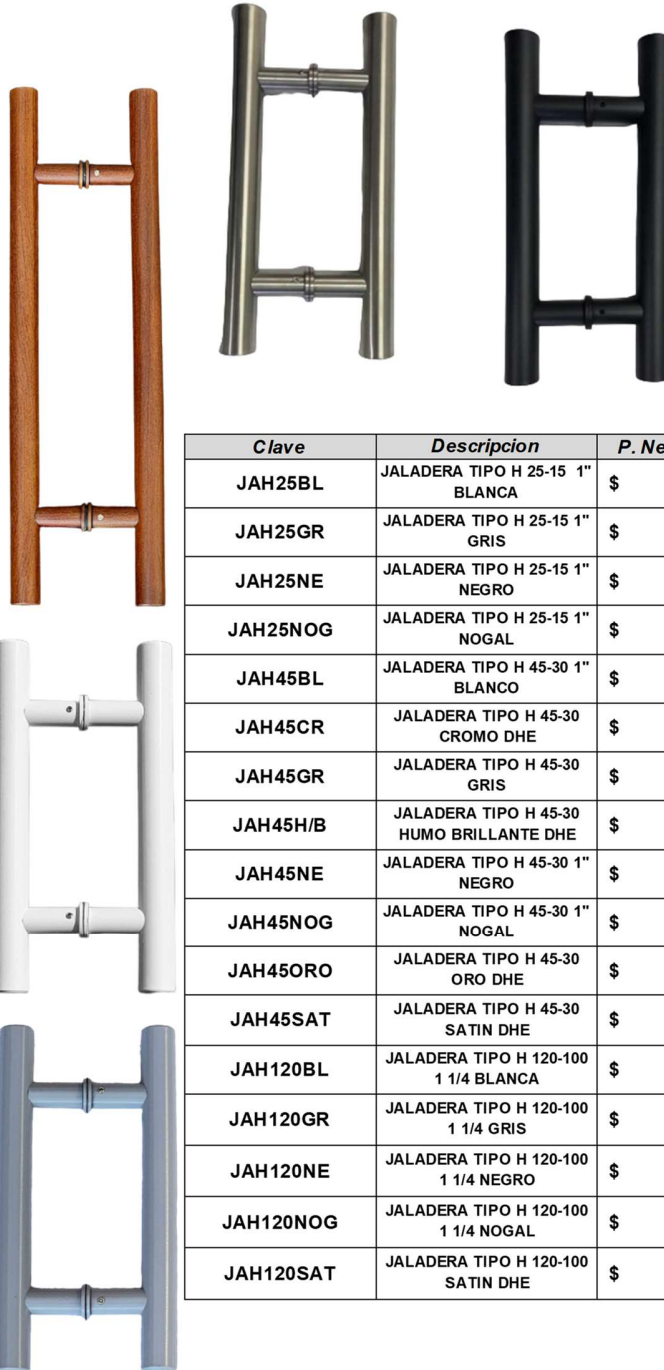

DISTRIBUIDORA DE HERRAJES PARA ALUMINIO ESTADIO

Clave	Descripción	P. Neto
JAH25BL	JALADERA TIPO H 25-15 1" BLANCA	$ -
JAH25GR	JALADERA TIPO H 25-15 1" GRIS	$ -
JAH25NE	JALADERA TIPO H 25-15 1" NEGRO	$ -
JAH25NOG	JALADERA TIPO H 25-15 1" NOGAL	$ -
JAH45BL	JALADERA TIPO H 45-30 1" BLANCO	$ -
JAH45CR	JALADERA TIPO H 45-30 CROMO DHE	$ -
JAH45GR	JALADERA TIPO H 45-30 GRIS	$ -
JAH45H/B	JALADERA TIPO H 45-30 HUMO BRILLANTE DHE	$ -
JAH45NE	JALADERA TIPO H 45-30 1" NEGRO	$ -
JAH45NOG	JALADERA TIPO H 45-30 1" NOGAL	$ -
JAH45ORO	JALADERA TIPO H 45-30 ORO DHE	$ -
JAH45SAT	JALADERA TIPO H 45-30 SATIN DHE	$ -
JAH120BL	JALADERA TIPO H 120-100 1 1/4 BLANCA	$ -
JAH120GR	JALADERA TIPO H 120-100 1 1/4 GRIS	$ -
JAH120NE	JALADERA TIPO H 120-100 1 1/4 NEGRO	$ -
JAH120NOG	JALADERA TIPO H 120-100 1 1/4 NOGAL	$ -
JAH120SAT	JALADERA TIPO H 120-100 SATIN DHE	$ -

Matriz
San Alejandro Mz 658 Lte 16, Col. Pedregal de Santa Ursula
Coyoacan, CDMX 04600 Tels. 555421 0054 y 555338 8359

Sucursal Tlalpan
Calz. De Tlalpan No. 2510, Col. Avante, Coyoacan, CDMX 04460
Tels. 557693 1221 y 557693 1222

www.herrajesparaaluminioestadio.com
herrajesparaaluminioestadio@hotmail.com

PRECIOS NETOS Y SUJETOS A CAMBIOS SIN PREVIO AVISO