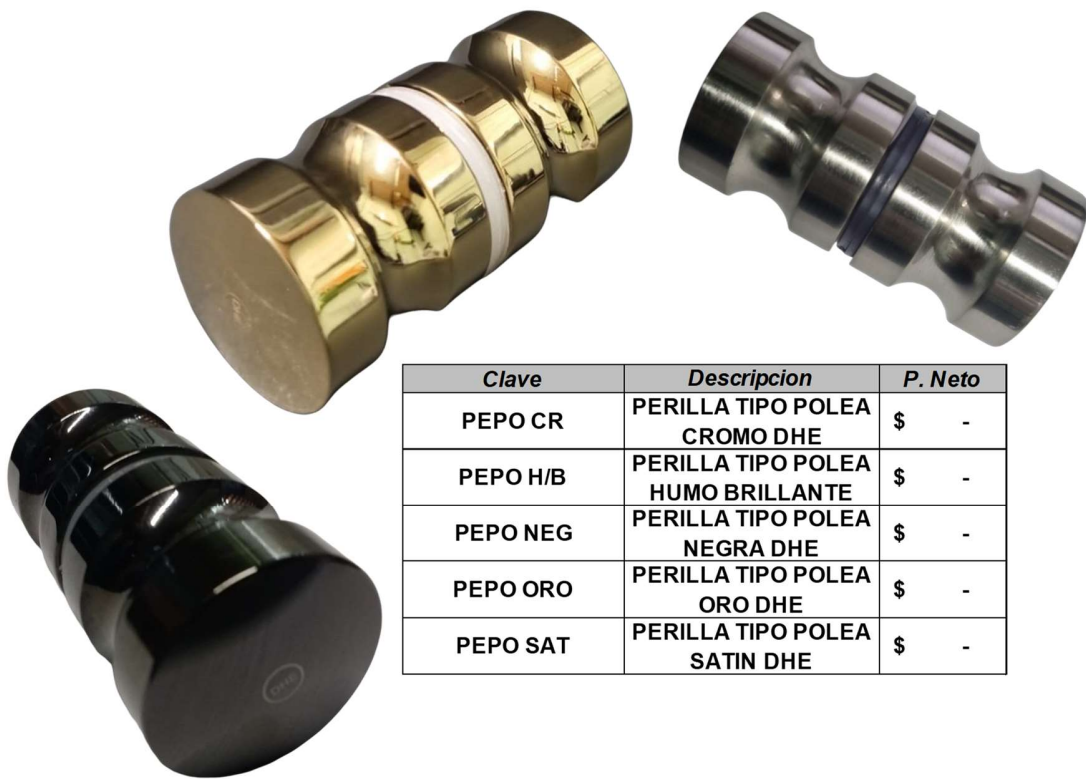

www.herrajesparaaluminioestadio.com
herrajesparaaluminioestadio@hotmail.com

PRECIOS NETOS Y SUJETOS A CAMBIOS SIN PREVIO AVISO

DISTRIBUIDORA DE HERRAJES PARA ALUMINIO ESTADIO

5

| Clave | Descripcion | P. Neto |
|----------|-----------------------------------|---------|
| PEPO CR | PERILLA TIPO POLEA CROMO DHE | \$ - |
| PEPO H/B | PERILLA TIPO POLEA HUMO BRILLANTE | \$ - |
| PEPO NEG | PERILLA TIPO POLEA NEGRA DHE | \$ - |
| PEPO ORO | PERILLA TIPO POLEA ORO DHE | \$ - |
| PEPO SAT | PERILLA TIPO POLEA SATIN DHE | \$ - |